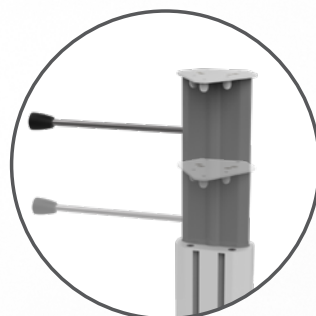

## BV1

Работен карт с регулируема височина, стойка за монитор (до 24``) и държател за хранване, подходящ за настолни компютри

MEDICAL  
CART COMPANY

Произведено в Унгария

Ергономичен

Лесен за почистване

Малък отпечатък

8 години гаранция

Бърза настройка

Широка гама от аксесоари

Стойка за дисплей с отвори за прокарване на кабела

Регулируема по височина колона с газов амортисьор

ОПЦИЯ - стойка за 3D скенер

МЕДИКАЛ ДЕПО РИК ООД

### Характеристики

Височина	мин: 770 mm - макс.: 1170 mm
Размер на основата	746 mm (диаметър)
Размери на работната повърхност	Ш: 500 mm Д: 550 mm
Колела/ застопоряване	4 заключващи се, 100 mm диаметър
Товароносимост	35 Kg
Тегло на количката	20 Kg