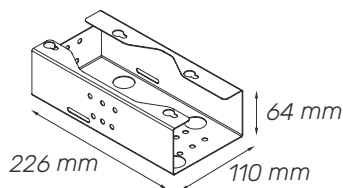

Държач за хранване