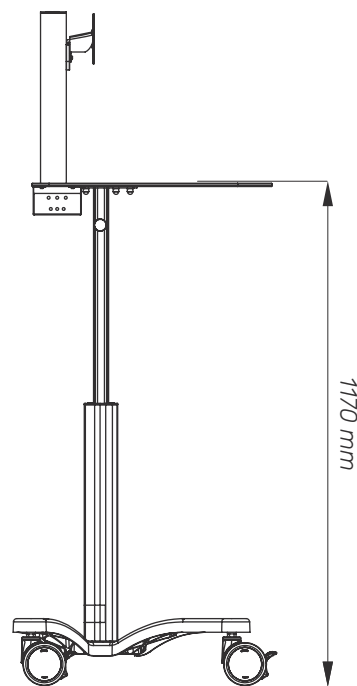

## Размери и механични данни

Работен плот

Държач за хранване

Основа

отпред

отстрани

### Характеристики

Височина	мин: 770 mm - макс.: 1170 mm
Размер на основата	746 mm (диаметър)
Размери на работната повърхност	Ш: 500 mm Д: 550 mm
Колела/ застопоряване	4 заключващи се, 100 mm диаметър
Товароносимост	35 Kg
Тегло на количката	20 Kg

### Конструкция

Основен материал	Алуминий
------------------	----------