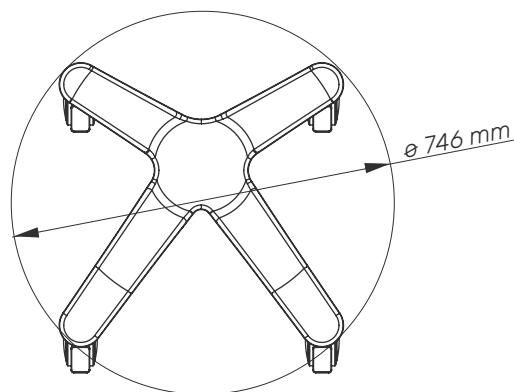

Характеристики на карта

Размери и механични данни

Основа

Характеристики

Височина	мин: 770 mm - макс.: 1170 mm
Размер на основата	746 mm (диаметър)
Размери на работната повърхност	Ш: 500 mm Д: 550 mm
Колела/ застопоряване	4 заключващи се, 100 mm диаметър
Товароносимост	35 Kg
Тегло на количката	20 Kg

Конструкция

Основен материал	Алуминий

Цвят

Tiger Drylac® 68/50396 (Metallic)

Бял (RAL 9016)

По избор

Сертификати

CE	IEC60601-1:2012 (Edition 3)
	Rohs

МЕДИКАЛ ДЕПО РИК ООД

София 1632, бул. Президент Линкълн 52, тел. (02) 80 52 501, 0885 978 698
Варна 9000, бул. Владислав Варненчик 256 – Varna Towers, тел./ф. (052) 65 50 35
www.mdrk.bg e-mail: office@mdrk.bg