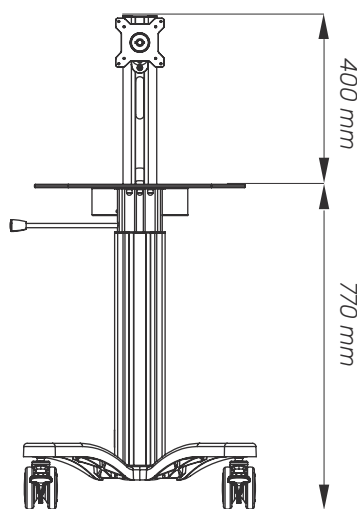

## Размери и механични данни

Работен плот

Държач за хранване

Основа

отпред

отстрани

### Характеристики

Височина	мин: 770 mm - макс.: 1170 mm
Размер на основата	746 mm (диаметър)
Размери на работната повърхност	Ш: 500 mm Д: 550 mm
Колела/ застопоряване	4 заключващи се, 100 mm диаметър
Товароносимост	35 Kg
Тегло на количката	20 Kg

### Конструкция

Основен материал	Алуминий
------------------	----------