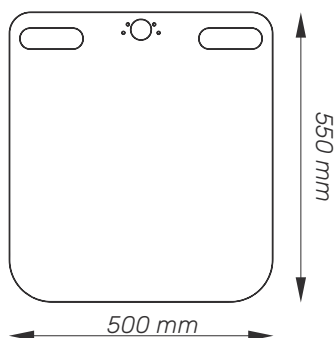

Характеристики на карта

Размери и механични данни

Работен плот